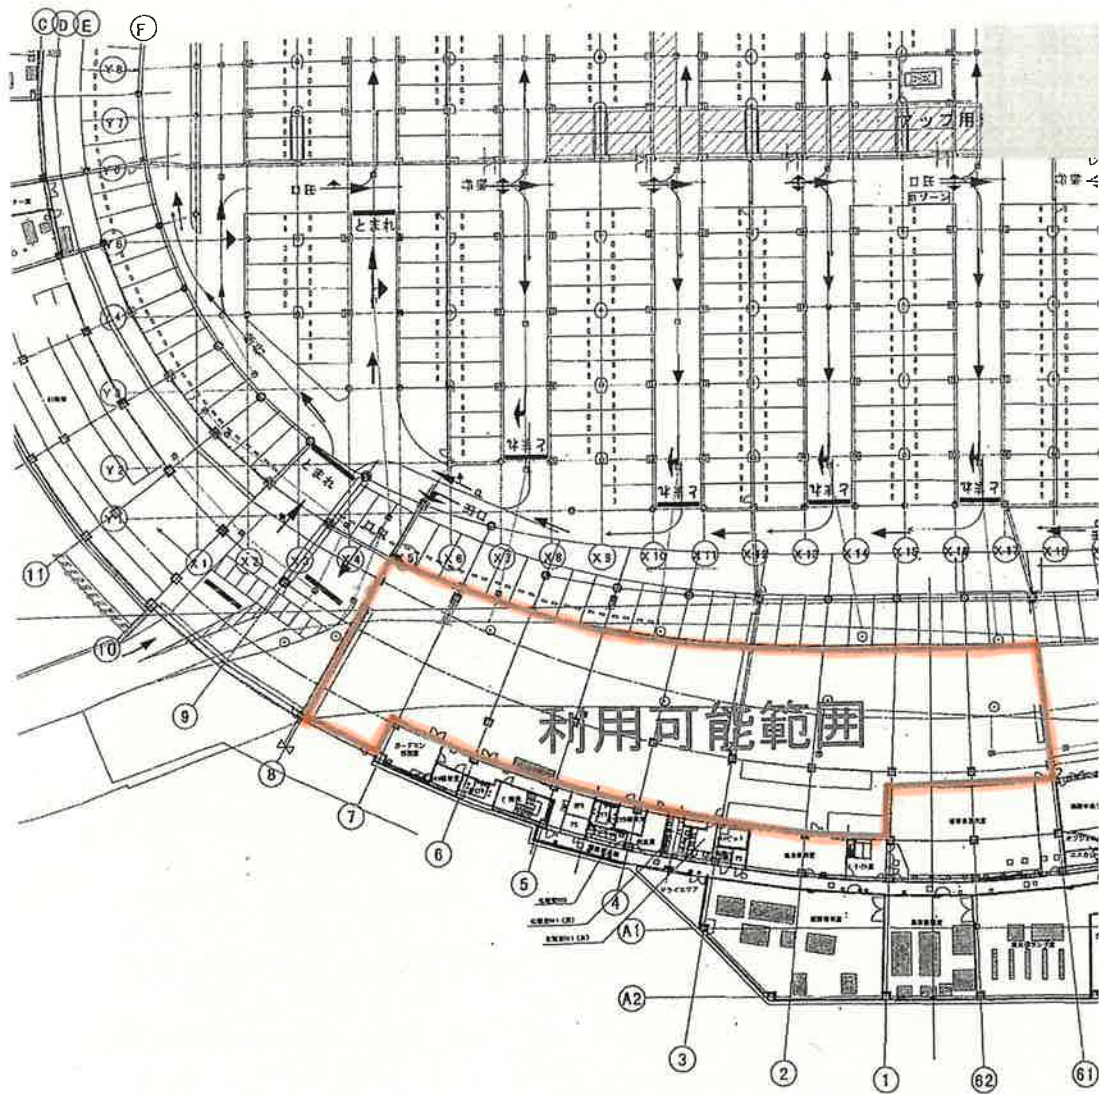

日本トーターりょうまスタジアム地下駐車場 よさこい練習利用可能範囲

日本トーターりょうまスタジアム地下駐車場 電源コンセント位置図