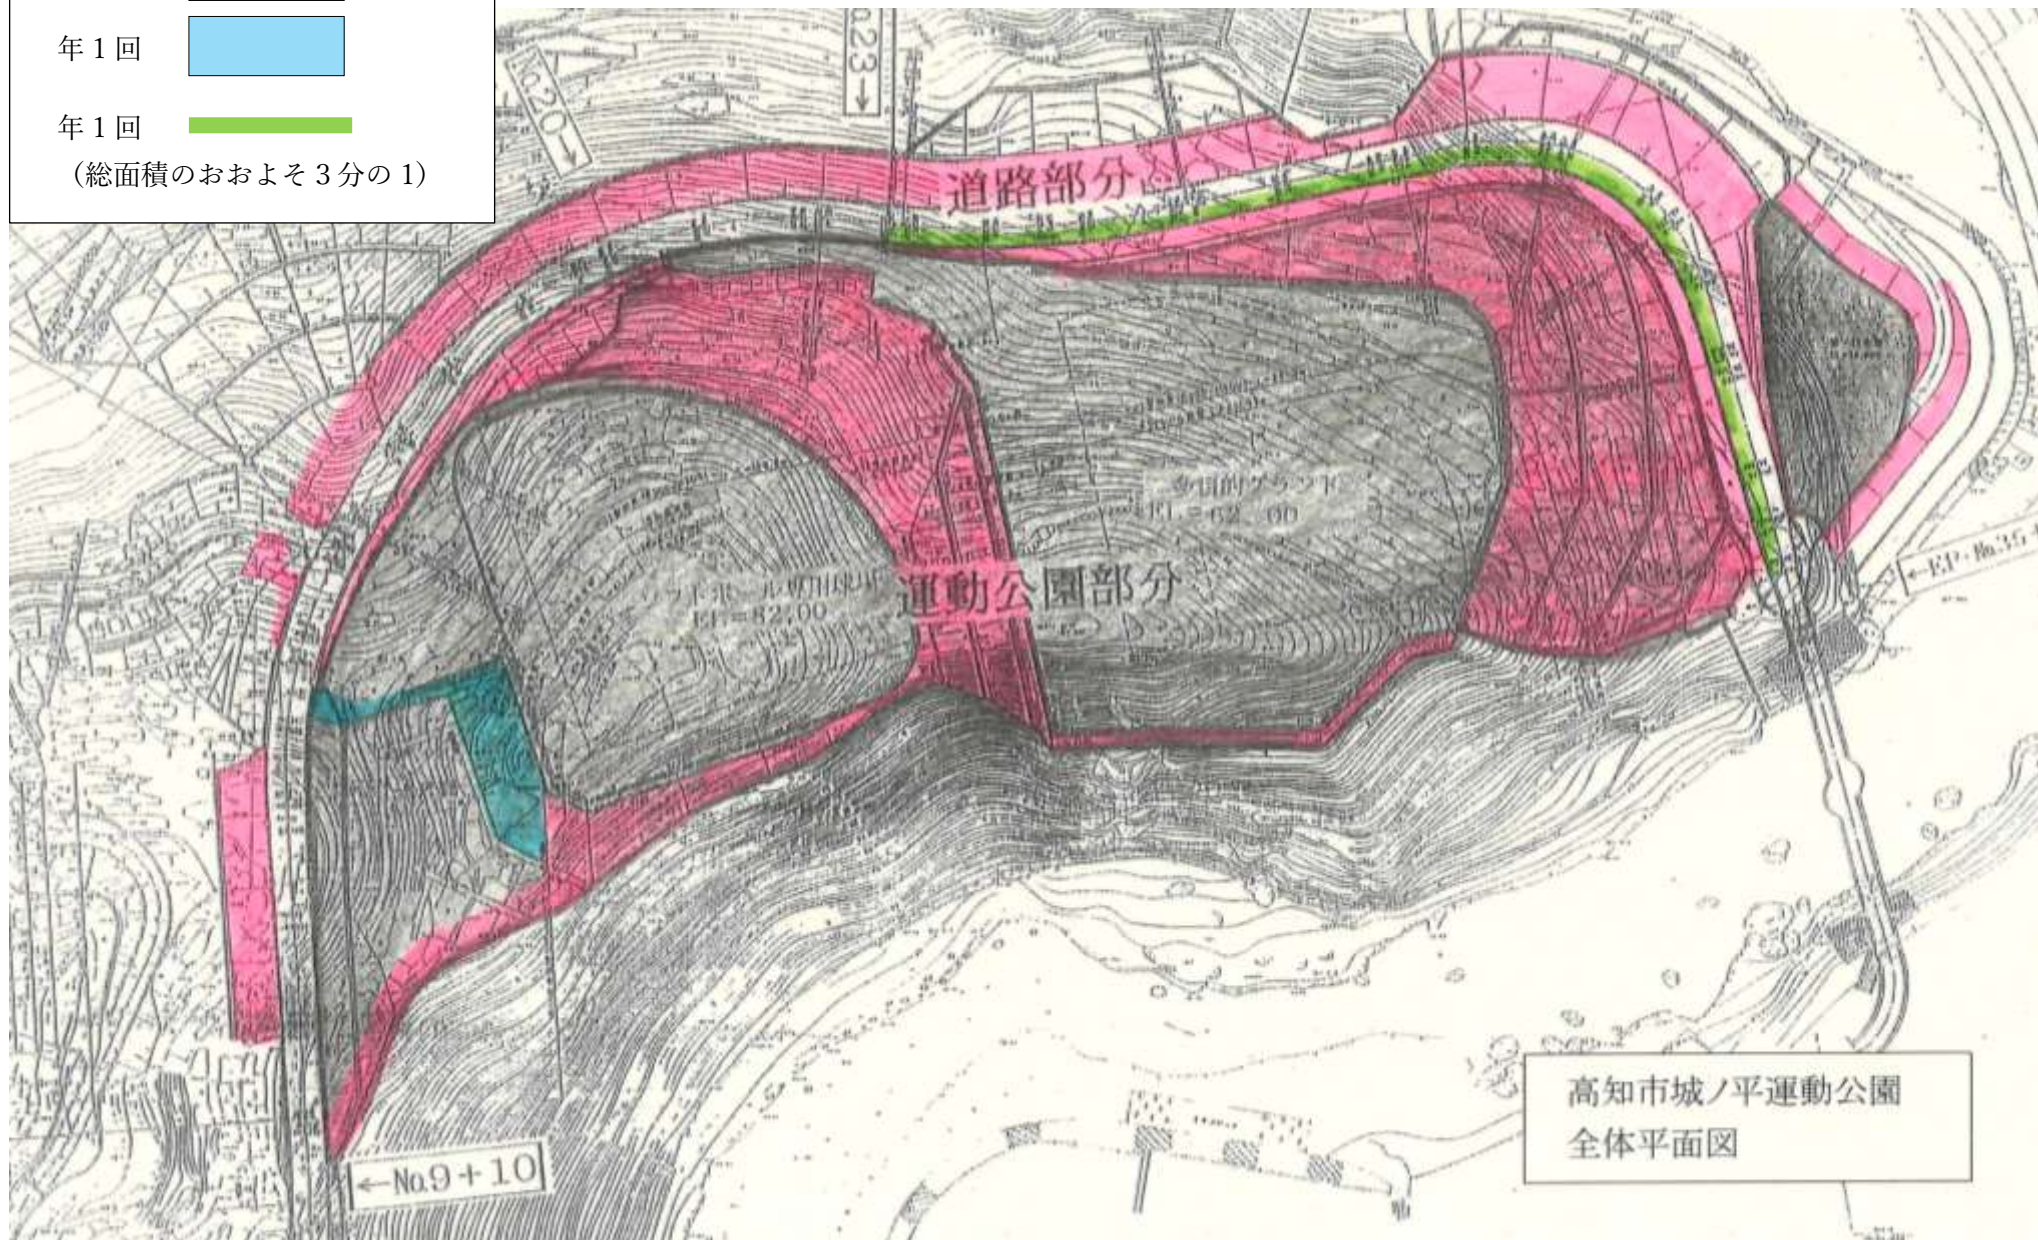

年2回

年1回

年1回

(総面積のおおよそ3分の1)

高知市城ノ平運動公園  
全体平面図